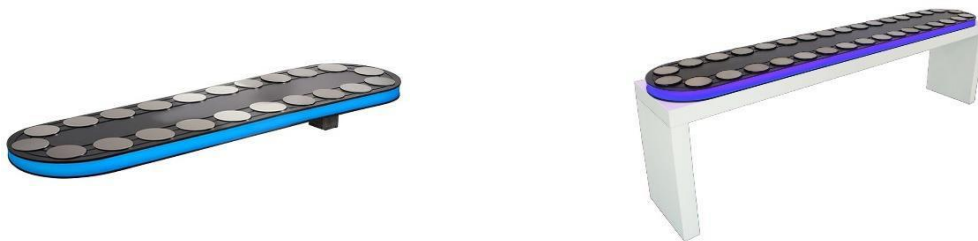

CATWALKER COMPACT

VERPLAATSBARE DESIGN PRESENTATIEBAND

De Catwalker Compact is een plug & play-systeem: stop de stekker in het stopcontact en de presentatieband werkt! Ideaal voor productpresentaties op beurzen en in winkels, of voor foodpresentaties door cateraars en in restaurants.

Huur/koopversies

- 150 x 50 x 7 cm
- 200 x 50 x 7 cm
- 300 x 50 x 7 cm

Extra koopversie

- 250 x 50 x 7 cm

Presenteerplateaus

- 150 cm: 16 stuks
- 200 cm: 22 stuks
- 300 cm: 34 stuks
- 250 cm: 28 stuks

Presentatiemeubel

- 200 cm wit meubel (optioneel)
- 300 cm wit meubel (optioneel)

Stroomaansluiting

- 1x 230 V

Optioneel met LED-verlichting

De Catwalker Compact huurversie heeft standaard een melkwit acryl zijafwerking (foto links). Voor de koopversie hanteren wij een standaard zwarte zijafwerking, andere opties hiervoor zijn een geborstelde roestvrijstalen zijafwerking of een LED-verlichting. V.w.b. de huurversie, kan de lopende band met LED-verlichting gehuurd worden (foto rechts).

Lopende band op een presentatiemeubel plaatsen

De presentatieband is maar 7 cm hoog en vereist geen ingewikkeld onderstel. Plaats de Plug & Play-band eenvoudig op uw bestaande bar, tafel of ander meubel. Optioneel kunt u bij de Catwalker Compact een wit presentatiemeubel huren of bestellen (200 of 300 cm).